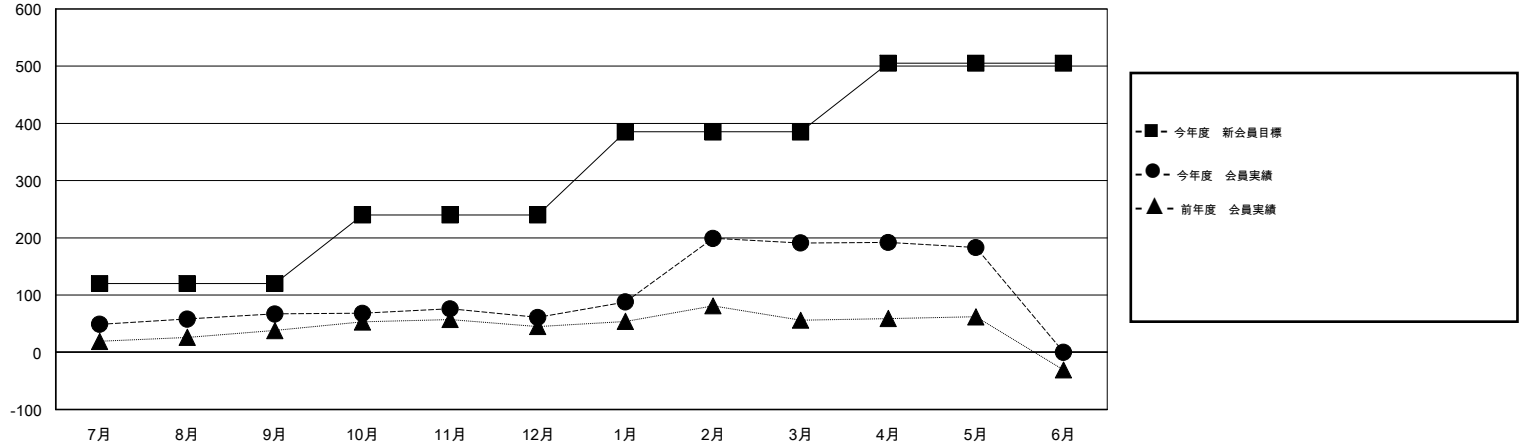

# MONTHLY MEMBERSHIP PROGRESS REPORT

District 333 A

Results as of: 5/31/2016

GMT: Masayuki Kaneko

地域 JAPAN

GMT会則地域 5-Jap

クラブ				
結果 : 2015-2016				
四半期	新クラブ目標	新クラブ	解散クラブ	純増 / 減
7月/8月/9月	0	0	0	0
10月/11月/12月	0	0	0	0
1月/2月/3月	1	0	0	0
4月/5月/6月	0	0	0	0

名				
結果 : 2015-2016				
四半期	新会員目標	チャーターメン バー / 新会員	退会者	純増 / 減
7月/8月/9月	120	106	39	67
10月/11月/12月	120	32	38	-6
1月/2月/3月	145	176	46	130
4月/5月/6月	120	23	31	-8

新クラブ目標及び実績累計

会員目標及び実績累計

解散クラブ: 0	60 CLUBS OF 75 一名以上の新会員を登録	男女別
退会者		男性 2,670 (76.44%)
物故会員 19		女性 823 (23.56%)
クラブ解散 0	<a href="#">健康診断データはこちら</a>	家族会員 1,466
その他 135		世帯主 636
合計 154		世帯主以外 830